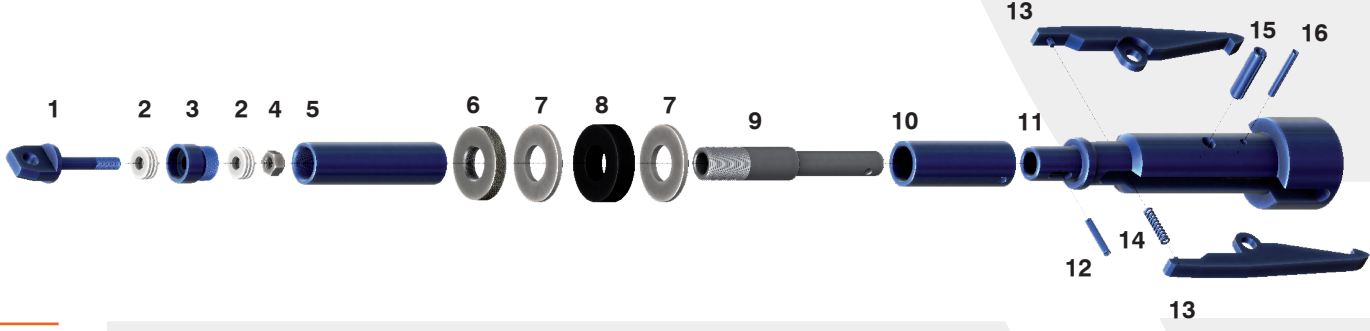

(PARÇA NO BR-52005)

NO	PARÇA NO	DESCRIPTION	AÇIKLAMA	ADET
1	BR-52991	BOLT CABLE SWIVEL EYE	BAĞLANTI CİVATASI	1
2	BR-52986	THRUST BEARING	ALIN RULMANI	2
3	BR-52990	CABLE SWIVEL COLLAR	RULMAN YATAĞI	1
4	BR-52985	NYLOC NUT	SOMUN	1
5	BR-4443501	WLU CABLE SWIVEL BODY	WLU MİL	1
6	BR-4668301	BWLU THUMB NUT	BWLU SOMUN	1
7	BR-4668302	BWLU WASHER	BWLU PUL	1
8	BR-46683	BWLU SEAL	BWLU KEÇE	1
9	BR-5346896	WLU JAR STAFF	WLU İÇ SAPLAMA	1
10	BR-4443502	WLU JAR TUBE	WLU SAPLAMA MUHAFAZA BORUSU	1
11	BR-5346895	BWLU OVERSHOT HEAD	BWLU MAKAS YATAĞI	1
12	BR-5345053	WLU CONNECTION SPRING PIN	WLU BAĞLANTI PİMİ	1
13	BR-9650	BWL LIFTING DOG	BWL MANDAL	2
14	BR-9651	BWL LIFTING DOG COMPRESSION SPRING	BWL MANDAL YAYI	1
15	BR-42906	WLU LIFTING DOG SPRING PIN	WLU MANDAL PİMİ	1
16	BR-73394	WLU SPRING PIN	WLU PİM	1

> NWLU OVERSHOT

(PARÇA NO BR-52006)

NO	PARÇA NO	DESCRIPTION	AÇIKLAMA	ADET
1	BR-52991	BOLT CABLE SWIVEL EYE	BAĞLANTI CİVATASI	1
2	BR-52986	THRUST BEARING	ALIN RULMANI	2
3	BR-52990	CABLE SWIVEL COLLAR	RULMAN YATAĞI	1
4	BR-52985	NYLOC NUT	SOMUN	1
5	BR-4443501	WLU CABLE SWIVEL BODY	WLU MİL	1
6	BR-4630201	NWLU THUMB NUT	NWLU SOMUN	1
7	BR-4630202	NWLU WASHER	NWLU PUL	1
8	BR-46302	NWLU SEAL	NWLU KEÇE	1
9	BR-5346896	WLU JAR STAFF	WLU İÇ SAPLAMA	1
10	BR-4443502	WLU JAR TUBE	WLU SAPLAMA MUHAFAZA BORUSU	1
11	BR-5346897	NWLU OVERSHOT HEAD	NWLU MAKAS YATAĞI	1
12	BR-5345053	WLU CONNECTION SPRING PIN	WLU BAĞLANTI PİMİ	1
13	BR-5340529	WL LIFTING DOG	WL MANDAL	2
14	BR-5342027	WL LIFTING DOG COMPRESSION SPRING	WL MANDAL YAYI	1
15	BR-42906	WLU LIFTING DOG SPRING PIN	WLU MANDAL PİMİ	1
16	BR-73394	WLU SPRING PIN	WLU PİM	1