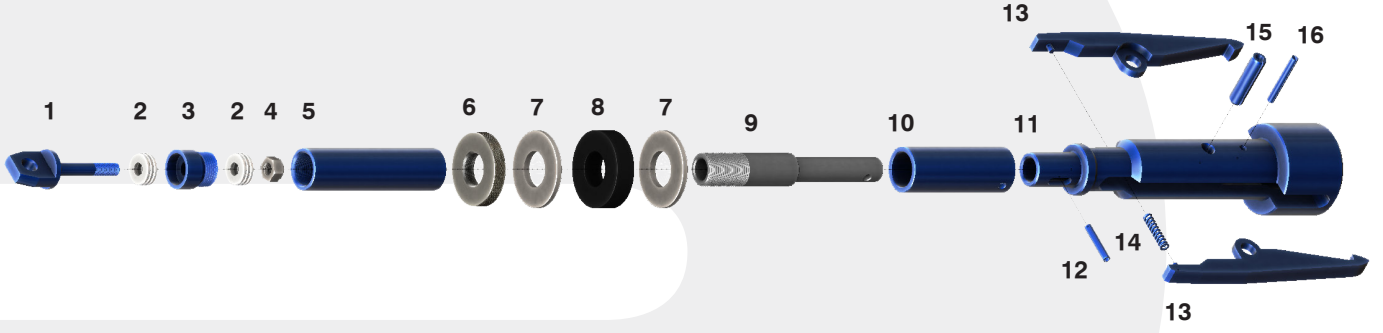

(PARÇA NO BR-52005)

NO	PARÇA NO	DESCRIPTION	AÇIKLAMA	ADET
1	BR-52991	BOLT CABLE SWIVEL EYE	BAĞLANTI CİVATASI	1
2	BR-52986	THRUST BEARING	ALIN RULMANI	2
3	BR-52990	CABLE SWIVEL COLLAR	RULMAN YATAĞI	1
4	BR-52985	NYLOC NUT	SOMUN	1
5	BR-4443501	WLU CABLE SWIVEL BODY	WLU MİL	1
6	BR-4668301	BWLU THUMB NUT	BWLU SOMUN	1
7	BR-4668302	BWLU WASHER	BWLU PUL	1
8	BR-46683	BWLU SEAL	BWLU KEÇE	1
9	BR-5346896	WLU JAR STAFF	WLU İÇ SAPLAMA	1
10	BR-4443502	WLU JAR TUBE	WLU SAPLAMA MUHAFAZA BORUSU	1
11	BR-5346895	BWLU OVERSHOT HEAD	BWLU MAKAS YATAĞI	1
12	BR-5345053	WLU CONNECTION SPRING PIN	WLU BAĞLANTI PİMİ	1
13	BR-9650	BWL LIFTING DOG	BWL MANDAL	2
14	BR-9651	BWL LIFTING DOG COMPRESSION SPRING	BWL MANDAL YAYI	1
15	BR-42906	WLU LIFTING DOG SPRING PIN	WLU MANDAL PİMİ	1
16	BR-73394	WLU SPRING PIN	WLU PİM	1

> NWLU OVERSHOT

(PARÇA NO BR-52006)

NO	PARÇA NO	DESCRIPTION	AÇIKLAMA	ADET
1	BR-52991	BOLT CABLE SWIVEL EYE	BAĞLANTI CİVATASI	1
2	BR-52986	THRUST BEARING	ALIN RULMANI	2
3	BR-52990	CABLE SWIVEL COLLAR	RULMAN YATAĞI	1
4	BR-52985	NYLOC NUT	SOMUN	1
5	BR-4443501	WLU CABLE SWIVEL BODY	WLU MİL	1
6	BR-4630201	NWLU THUMB NUT	NWLU SOMUN	1
7	BR-4630202	NWLU WASHER	NWLU PUL	1
8	BR-46302	NWLU SEAL	NWLU KEÇE	1
9	BR-5346896	WLU JAR STAFF	WLU İÇ SAPLAMA	1
10	BR-4443502	WLU JAR TUBE	WLU SAPLAMA MUHAFAZA BORUSU	1
11	BR-5346897	NWLU OVERSHOT HEAD	NWLU MAKAS YATAĞI	1
12	BR-5345053	WLU CONNECTION SPRING PIN	WLU BAĞLANTI PİMİ	1
13	BR-5340529	WL LIFTING DOG	WL MANDAL	2
14	BR-5342027	WL LIFTING DOG COMPRESSION SPRING	WL MANDAL YAYI	1
15	BR-42906	WLU LIFTING DOG SPRING PIN	WLU MANDAL PİMİ	1
16	BR-73394	WLU SPRING PIN	WLU PİM	1