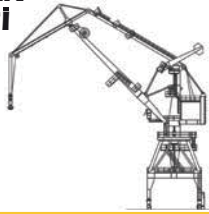

Özel Projeler Special Projects

1. Yer vinçleri
   - Blok kaldırma vinçleri
   - Precast taşıyıcı vinçler
   - Teloskopik vinçler
   - Bina montaj bakım vinçleri
   - Tekne kaldırma vinçleri
   - Yük treylerleri ve dorseleri
   - Her türlü kaldırma ve taşıma sistemleri
   - Özel imalatlar
2. Ground winches
   - Auto-clav crane
   - Straddle carriers
   - Telescopic gantry and EOT cranes
   - Building maintenance units
   - Marine lifts
   - Trailers
   - Special tailor made attachments and machines
   - Special tailor made subcontracting

A. LİMAN VİNÇİ

A: LEVEL
LUFFING